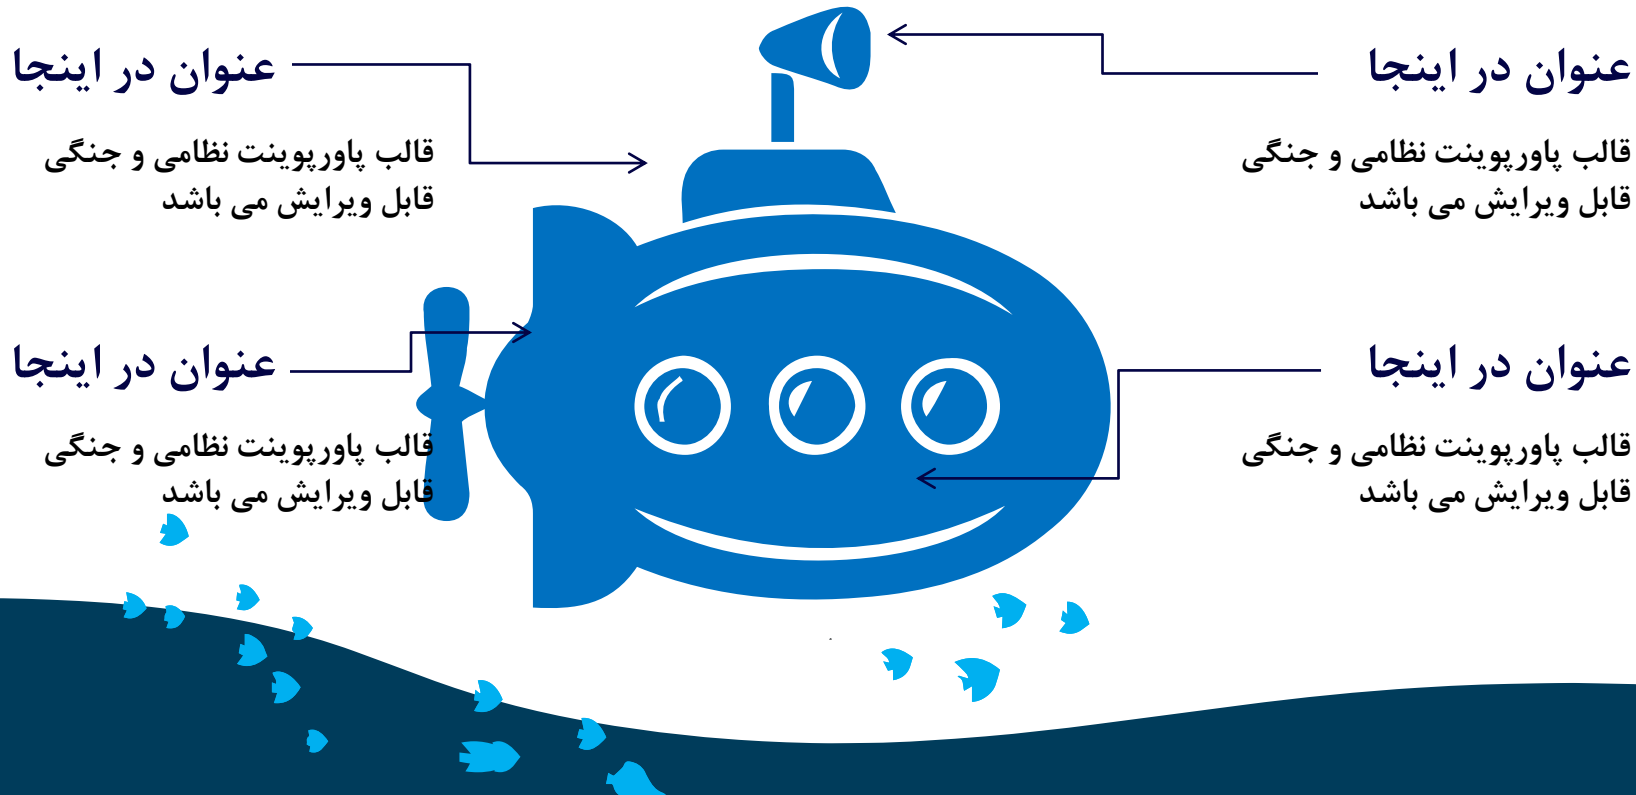

تیم ما

JOHN DOE

می توانید تصویر روی صفحه را با
تصویر خود جایگزین کنید

JAY PATTERSON

می توانید تصویر روی صفحه را با
تصویر خود جایگزین کنید

زیردریایی های نیروی دریایی

منايع

از منابع گرافیکی قابل ویرایش ما استفاده کنید...

شما به راحتی می توانید اندازه این منابع را بدون از دست دادن کیفیت تغییر دهید. برای تغییر رنگ، کافی است منبع را از حالت گروه خارج کنید و روی شی ای که می خواهید تغییر دهید کلیک کنید. سپس روی سطل رنگ کلیک کرده و رنگ مورد نظر خود را انتخاب کنید. وقتی کارتان تمام شد، منبع را دوباره گروه بندی کنید.